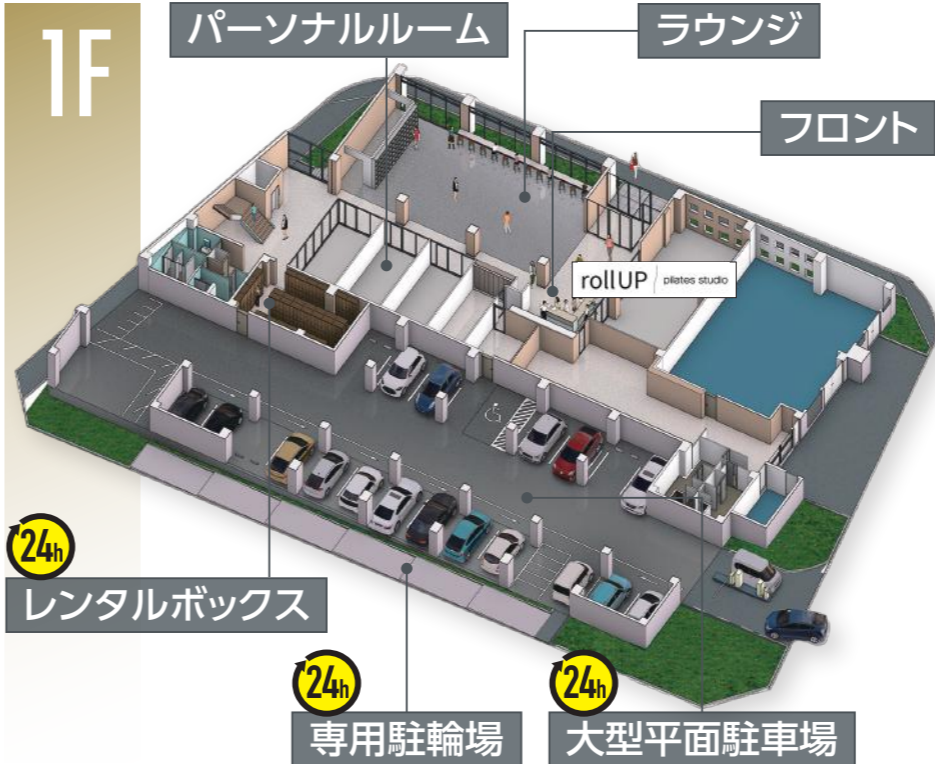

4F 大型スタジオ 24h トレーニングジム マシンは初心者の方も使いやすい イタリア製テクノジム 人気のランニングマシンは30台

3F 広々スペースにゆったりしたマシン配置! パワーラック×2台、ハーフラック×2台、スミスマシン×2台、ケーブルマシン×2台、プレートマシン×8台、ウェイトベンチ×8台、EZバー×2 他多数!

24h 大型フリーウェイトエリア エンジョイアリーナ

24h マッサージプール ジャグジープール スイミングプール ロッカールーム 24H対応 シャワールーム

1F パーソナルルーム ラウンジ フロント rollUP plates studio レンタルボックス 専用駐輪場 24h 大型平面駐車場 24h

4F トレーニングジム 24h トレーニングジム 有酸素マシンは50台以上! 待ち時間も少なく快適! ウェイトマシンは初心者にも扱いやすいラインナップ!

3F フリーウェイト 24h 地域最大級のフリーウェイトエリアは24時間使い放題 大型フリーウェイトエリア 広々フリーウェイトエリアはマシンも豊富! 気分に応じて使い分けよう!

2F スパエリア 24h 大型スパ 広々空間でのんびりリラックス! お風呂だけの利用も大歓迎です! タワーサウナ 高温熱気の中でゆっくりと気持ちよく 汗をかける本格的な大型サウナ! スイミングプール 屋内プールだから年中水温が一定で使いやすい! アクアビクスや水泳レッスンもご用意しております。 マッサージプール お仕事帰りのリフレッシュにも! 泳いだ後の一休みにも!

1F ラウンジ・パーソナルルーム 24h ラウンジ ご友人との情報交換や、トレーニング前後の休憩にも! Free Wi-Fi、コンセント設置 パーソナルルーム 誰にも邪魔されない 個室トレーニングルーム! [有料]