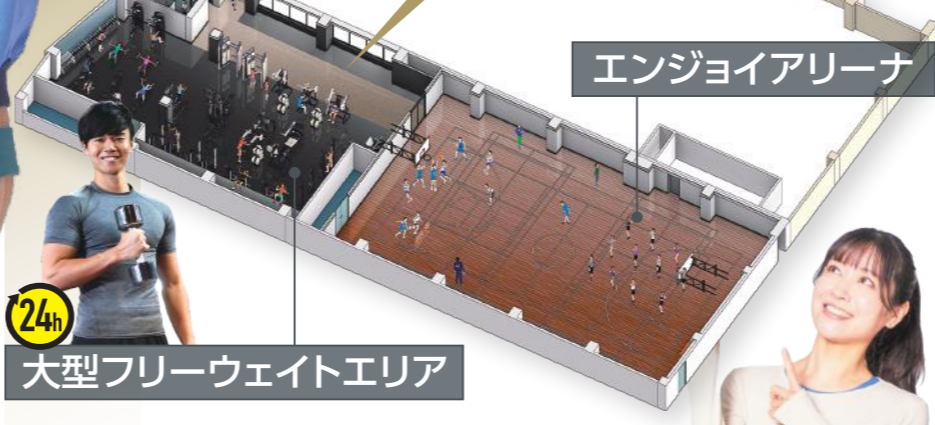

4F 大型スタジオ 24h トレーニングジム マシンは初心者の方も使いやすい イタリア製テクノジム 人気のランニングマシンは30台

3F 広々スペースにゆったりしたマシン配置! パワーラック×2台、ハーフラック×2台、スミスマシン×2台、ケーブルマシン×2台、プレートマシン×8台、ウェイトベンチ×8台、EZバー×2 他多数!

24h 大型フリーウェイトエリア エンジョイアリーナ

24h マッサージプール ジャグジープール スイミングプール ロッカールーム 24H対応 シャワールーム

1F パーソナルルーム ラウンジ フロント rollUP plates studio レンタルボックス 専用駐輪場 24h 大型平面駐車場 24h

4F トレーニングジム 24h トレーニングジム 有酸素マシンは50台以上! 待ち時間も少なく快適! ウェイトマシンは初心者にも扱いやすいラインナップ!

3F フリーウェイト 24h 地域最大級のフリーウェイトエリアは24時間使い放題 大型フリーウェイトエリア 広々フリーウェイトエリアはマシンも豊富! 気分に応じて使い分けよう!

2F スパエリア 24h 大型スパ 広々空間でのんびりリラックス! お風呂だけの利用も大歓迎です! タワーサウナ 高温熱気の中でゆっくりと気持ちよく 汗をかける本格的な大型サウナ! スイミングプール 屋内プールだから年中水温が一定で使いやすい! アクアビクスや水泳レッスンもご用意しております。 マッサージプール お仕事帰りのリフレッシュにも! 泳いだ後の一休みにも!

1F ラウンジ・パーソナルルーム 24h ラウンジ ご友人との情報交換や、トレーニング前後の休憩にも! Free Wi-Fi、コンセント設置 パーソナルルーム 誰にも邪魔されない 個室トレーニングルーム! [有料]