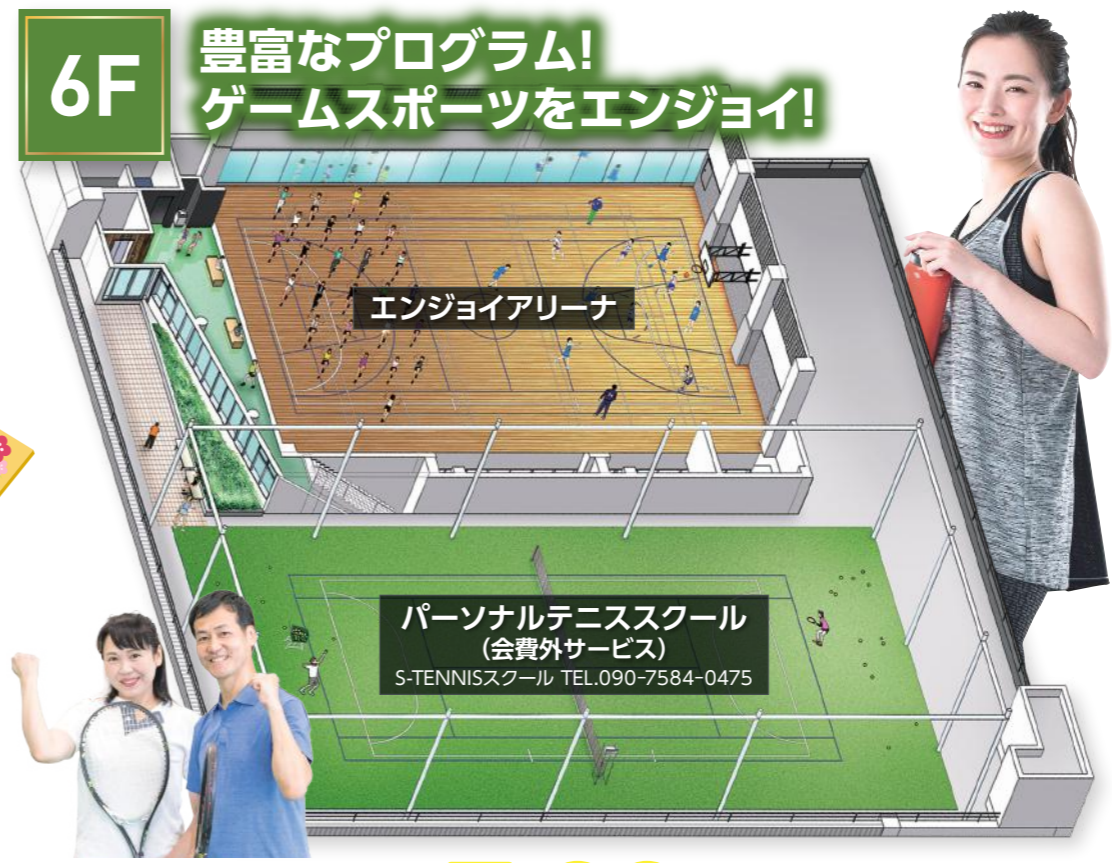

特典4 トレーニングサポートシステム 初回ココカラサポート **無料**

特典5 音声フィットネスサポートアプリ [Beat Fit] 通常 1,480円が **無料**

さらに 乗り換え特典 Amazonギフトカード2,000円プレゼント!!
※現在、他クラブ在籍中の方は会員証、退会済みの方は、退会届控えなど過去3ヶ月以内に在籍を証明できるものを初回来館時にフロントへご持参ください。本キャンペーンは[人の森株式会社]による提供です。本キャンペーンについての問い合わせはAmazonではお受けしておりません。ココカラ本厚木[046-297-1005]までお願いいたします。

5F 5Fフロアは朝**5:00**からご利用頂けます!!
早朝はフリーウェイトも空いて快適! スタッフは10:00から常駐します。 ※毎週木曜休

4F 大人専用のアクアゾーンでのんびりリフレッシュ! 天然温泉で至極のひとときを

バーチャル見学ツアー
QRコードから館内すべてをご見学いただけます。

特典1: 始めやすい 5ヶ月お試し会員大募集! **5,500円** (税込) / 月 [月会費]

特典2: 登録料 通常 5,500円が **2,200円** (税込)