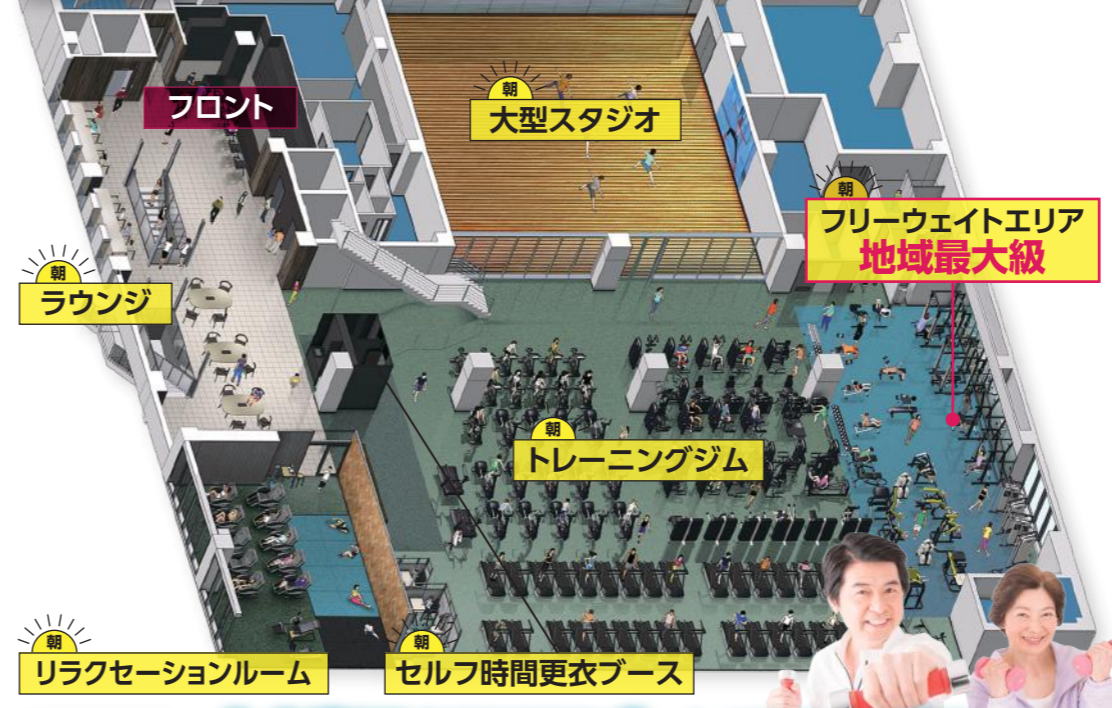

特典4 トレーニングサポートシステム 初回ココカラサポート **無料**

特典5 音声フィットネスサポートアプリ [Beat Fit] 通常 1,480円が **無料**

さらに 乗り換え特典 Amazonギフトカード2,000円プレゼント!!
※現在、他クラブ在籍中の方は会員証、退会済みの方は、退会届控えなど過去3ヶ月以内に在籍を証明できるものを初回来館時にフロントへご持参ください。本キャンペーンは[人の森株式会社]による提供です。本キャンペーンについての問い合わせはAmazonではお受けしておりません。ココカラ本厚木[046-297-1005]までお願いいたします。

5F 5Fフロアは朝**5:00**からご利用頂けます!!
早朝はフリーウェイトも空いて快適! スタッフは10:00から常駐します。 ※毎週木曜休

4F 大人専用のアクアゾーンでのんびりリフレッシュ! 天然温泉で至極のひとときを

バーチャル見学ツアー
QRコードから館内すべてをご見学いただけます。

特典1: 始めやすい 5ヶ月お試し会員大募集! **5,500円** (税込) / 月 [月会費]

特典2: 登録料 通常 5,500円が **2,200円** (税込)