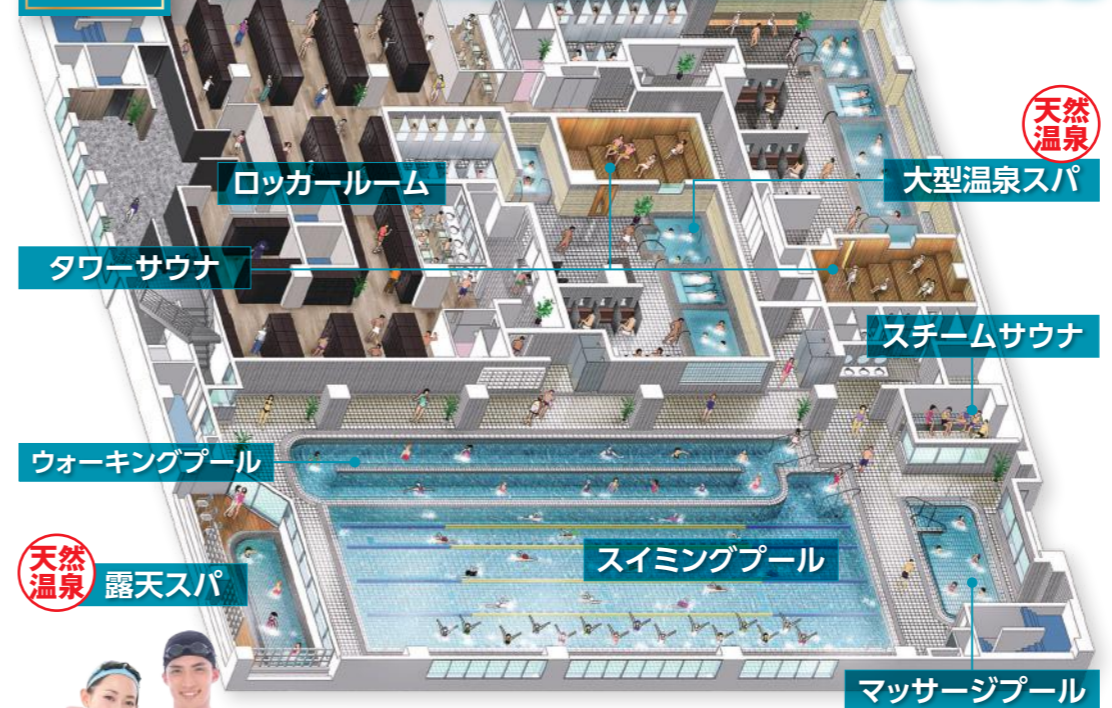

特典4 トレーニングサポートシステム 初回ココカラサポート **無料**

特典5 音声フィットネスサポートアプリ [Beat Fit] 通常 1,480円が **無料**

さらに 乗り換え特典 Amazonギフトカード2,000円プレゼント!!
※現在、他クラブ在籍中の方は会員証、退会済みの方は、退会届控えなど過去3ヶ月以内に在籍を証明できるものを初回来館時にフロントへご持参ください。本キャンペーンは[人の森株式会社]による提供です。本キャンペーンについての問い合わせはAmazonではお受けしておりません。ココカラ本厚木[046-297-1005]までお願いいたします。

5F 5Fフロアは朝**5:00**からご利用頂けます!!
早朝はフリーウェイトも空いて快適! スタッフは10:00から常駐します。 ※毎週木曜休

4F 大人専用のアクアゾーンでのんびりリフレッシュ! 天然温泉で至極のひとときを

バーチャル見学ツアー
QRコードから館内すべてをご見学いただけます。

特典1: 始めやすい 5ヶ月お試し会員大募集! **5,500円** (税込) / 月 [月会費]

特典2: 登録料 通常 5,500円が **2,200円** (税込)